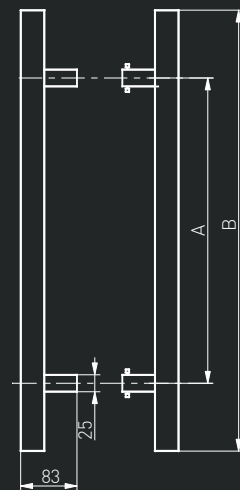

-N<sup>o</sup>: 114KW30050045

45°

A	B
300	500
450	650
600	800
800	1000
1000	1200
1200	1400
1200	1600
1300	1800

90°

-N<sup>o</sup>: 104KW30050045

Pochwył na wymiar  
Custom Sized Stainless Steel Pull Handles available  
Poignées de tirage inox sur mesure  
Офисная ручка под размер

## Pochwył ze stali nierdzewnej "KW" (INOX)

Szczotkowany / Brushed / Brossée / Шлифованная

Pochwył drzwiowy / Pull handle / Barre de tirage / Офисная ручка