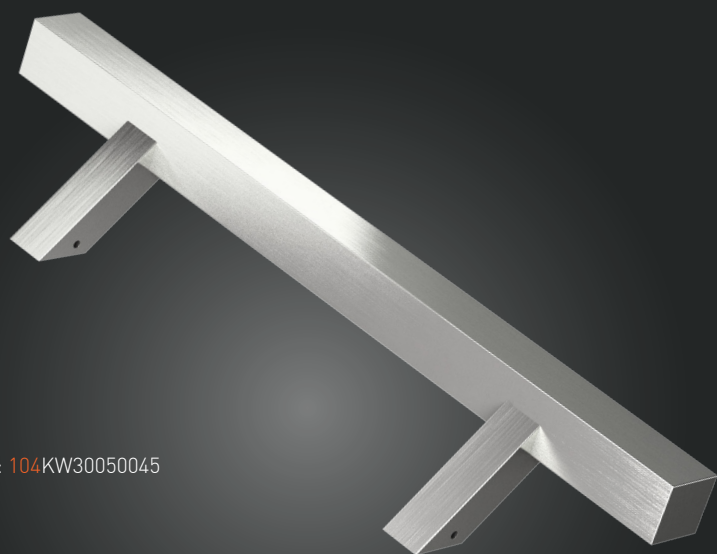

-N<sup>o</sup>: 114KW30050045

45°

A	B
300	500
450	650
600	800
800	1000
1000	1200
1200	1400
1200	1600
1300	1800

90°

-N<sup>o</sup>: 104KW30050045

Pochwył na wymiar  
Custom Sized Stainless Steel Pull Handles available  
Poignées de tirage inox sur mesure  
Офисная ручка под размер

## Pochwył ze stali nierdzewnej "KW" (INOX)

Szczotkowany / Brushed / Brossée / Шлифованная

Pochwył drzwiowy / Pull handle / Barre de tirage / Офисная ручка