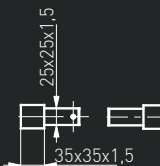

-N<sup>o</sup>: 114KW30050045

45°

A	B
300	500
450	650
600	800
800	1000
1000	1200
1200	1400
1200	1600
1300	1800

90°

-N<sup>o</sup>: 104KW30050045

Pochwył na wymiar  
Custom Sized Stainless Steel Pull Handles available  
Poignées de tirage inox sur mesure  
Офисная ручка под размер