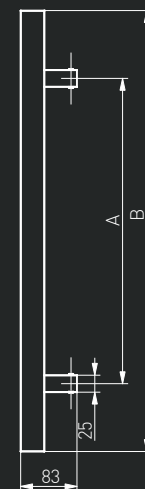

-N<sup>o</sup>: 114KW30050045

45°

A	B
300	500
450	650
600	800
800	1000
1000	1200
1200	1400
1200	1600
1300	1800

90°

-N<sup>o</sup>: 104KW30050045

Pochwył na wymiar  
Custom Sized Stainless Steel Pull Handles available  
Poignées de tirage inox sur mesure  
Офисная ручка под размер

## Pochwył ze stali nierdzewnej "KW" (INOX)

Szczotkowany / Brushed / Brossée / Шлифованная

Pochwył drzwiowy / Pull handle / Barre de tirage / Офисная ручка