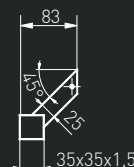

-N<sup>o</sup>: 114KW30050045

45°

A	B
300	500
450	650
600	800
800	1000
1000	1200
1200	1400
1200	1600
1300	1800

90°

-N<sup>o</sup>: 104KW30050045

Pochwył na wymiar  
Custom Sized Stainless Steel Pull Handles available  
Poignées de tirage inox sur mesure  
Офисная ручка под размер