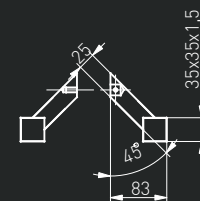

-N<sup>o</sup>: 114KW30050045

45°

A	B
300	500
450	650
600	800
800	1000
1000	1200
1200	1400
1200	1600
1300	1800

90°

-N<sup>o</sup>: 104KW30050045

Pochwył na wymiar  
Custom Sized Stainless Steel Pull Handles available  
Poignées de tirage inox sur mesure  
Офисная ручка под размер